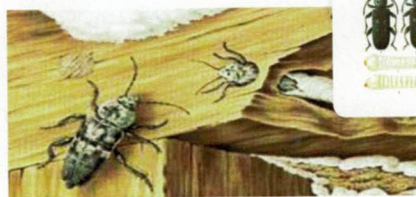

KROVY-SANACE

SANACE KROVŮ

NEJLEPŠÍ PÉČE PRO VAŠÍ STŘECHU

Ušetřete stovky tisíc korun za novou střechu
včasným ošetřením krovů.

Dřevokazové jsou vyšší organismy (živočichové), které se aspoň v některých fázích vývoje živí dřevem.

Dřevokazné houby jsou houby, které rozkládají živé nebo mrtvé dřevo. Způsobují mnoho chorob dřeva, například takzvanou bílou a hnědou hnilobu a mnoho dalších.

Zabýváme se likvidací dřevokazného hmyzu a dřevokazných hub.