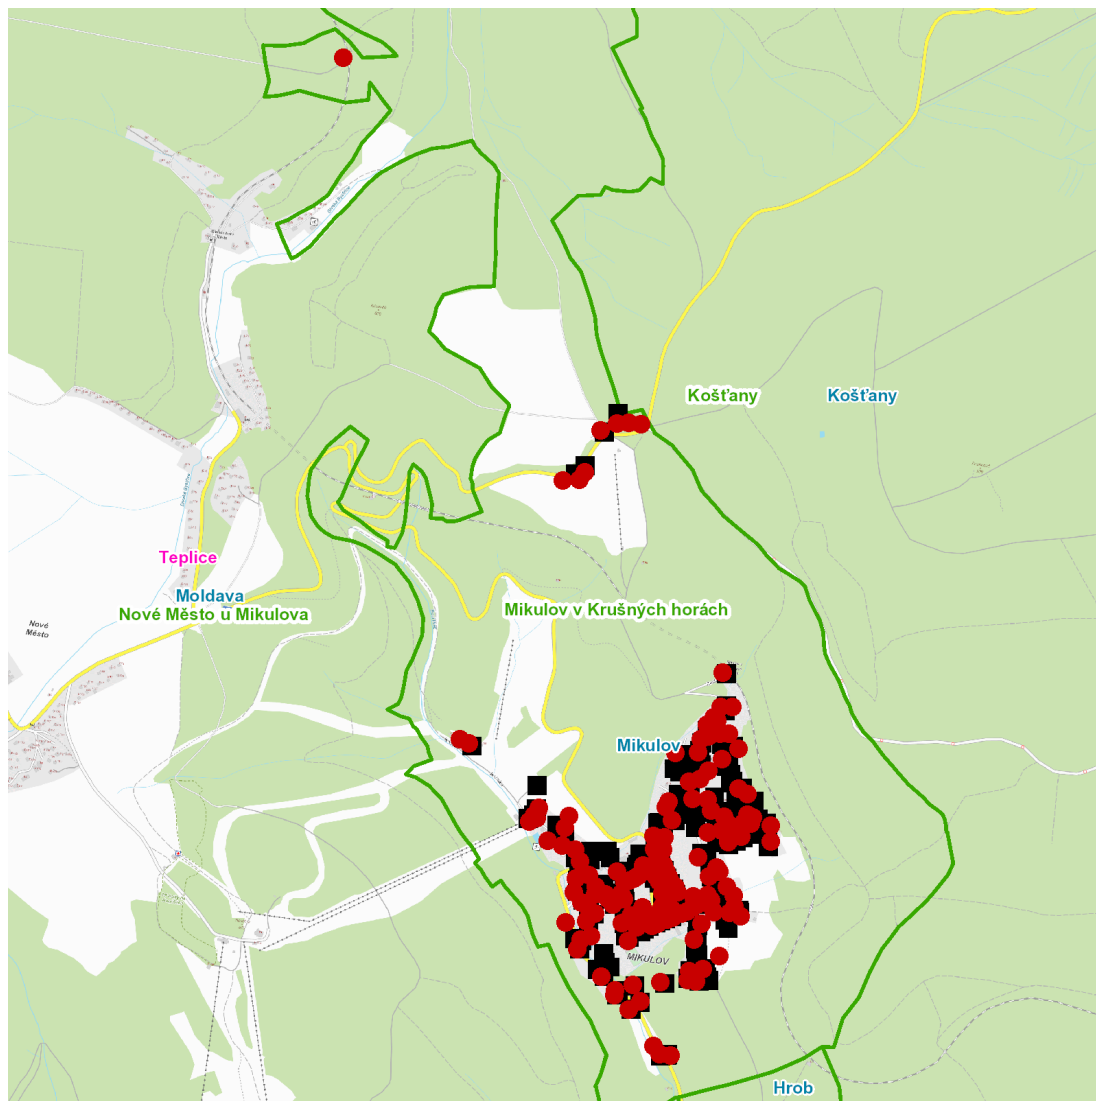

dne **28. 11. 2023** od **8:00** do **13:00** hodin

Plánovaná odstávka zahrnuje tyto lokality:**Mikulov (okres Teplice)**

č. p. 59, 107, 114, 118, 135

č. ev. 22, 38, 50, 57, 65-69, 80, 111, 117, 123

Farní: č. p. 8, 11-15, 82, 88

Na hlavní: č. p. 40, 72, 73, 74, 91, 92, 102, 109, 119; č. ev. 81

Na Stráni: č. ev. 45, 51, 56

Pod Tratí: č. ev. 26, 32, 35, 42, 105, 124, 125

Příčná: č. p. 19, 52, 95, 103, 121, 129, 131

Příkrá: č. ev. 86

Růžová: č. p. 16, 17, 20-25, 28, 29, 30, 31

Strmá: č. ev. 58, 60

Tržní náměstí: č. p. 10, 26, 27, 33, 34, 36, 37, 43, 44, 45, 46, 48, 49, 96, 99, 104, 108, 113

U hřiště: č. ev. 17

Zastávka ČSD: č. p. 106

kat. území **Mikulov v Krušných horách** (kód **694185**): **parcelní č.** ST. 131, 58, 153/5, 153/6, 275, 345, 366/3, 388/2, 392/1, 491/6, 518, 531/1, 660/7, 660/10, 660/11, 667/1, 897/3

dne 28. 11. 2023 od 8:00 do 13:00 hodin**Orientační mapový podklad odstávkou dotčených lokalit****VYSVĚTLIVKY**

- – adresy dotčené odstávkou elektřiny
- – místa připojení k elektrické síti dotčená odstávkou