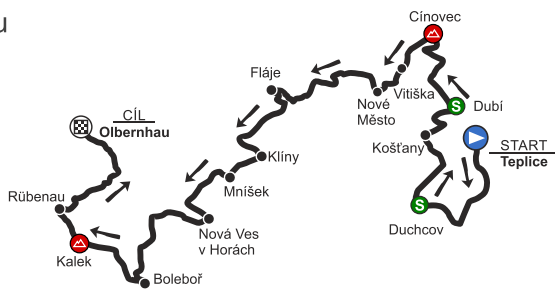

III. Etapa - 10.5.

Teplice - Olbernhau

Silniční závod 112,7 km

- Teplice - 14.00 hod.
- Duchcov - 14.19
- Dubí - 14.36
- Cínovec - 14.48
- Fláje - 15.25
- Mníšek - 15.39
- Boleboř - 16.09
- Kalek - 16.14
- Rübenau - 16.25
- Olbernhau - 16.44