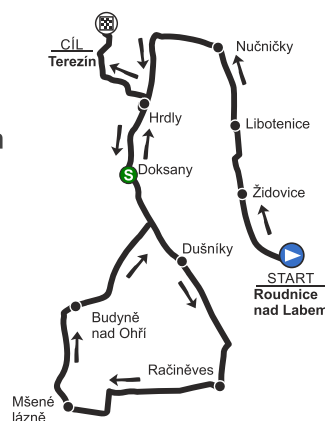

III. Etapa - 10.5.

Teplice - Olbernhau

Silniční závod 112,7 km

- Teplice - 14.00 hod.
- Duchcov - 14.19
- Dubí - 14.36
- Cínovec - 14.48
- Fláje - 15.25
- Mníšek - 15.39
- Boleboř - 16.09
- Kalek - 16.14
- Rübenau - 16.25
- Olbernhau - 16.44