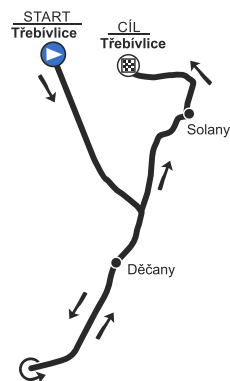

II.a Etapa - 9.5.

Třebívlice

Časovka jednotlivců 8,8 km

- Třebívlice - 9.00 - 11.40
- Třebívlice - 9.12 - 11.52

II.b Etapa - 9.5.

Roudnice n.L. - Terezín

Silniční závod 58,1 km

- Roudnice n. L. - 16.00
- Nučničky - 16.15
- Doksany - 16.27
- Račíněves - 16.40
- Mšené lázně - 16.50
- Budyně n. O. - 16.56
- Doksany - 17.07
- Hrdly - 17.12
- Bohušovice n. O. - 17.15
- Terezín - 17.18